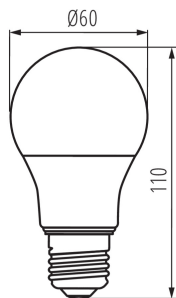

Kanlux iQ-LED е равнозначно на фотобиологична безопасност, приятна за очите цветова температура и надеждност, а всичко това - запазено в класическия дизайн A60. Крушките iQ-LED осигуряват пълен експлоатационен комфорт и безопасност.

ВИД НА СВЕТИЛНИЯ ИЗТОЧНИК:

Използвана технология за осветление: LED

Ненасочен или насочен: NDLS

захранван или незахранван от електрическата мрежа: MLS

Свързан светлинен източник (CLS): не

Светлинен източник с възможност за настройване на цвета: не

Светлинен източник с голяма яркост: не

Заслонка против заслепяване: не

Регулиране на светлинния поток: не

ПАРАМЕТРИ НА ПРОДУКТА:

Цвят: бял

Възможност за използване с димер: не

Широчина [mm]: 60

Височина [mm]: 110

Дълбочина [mm]: 60

Диаметър [mm]: 60

Номинално напрежение [V]: 220-240 AC

Номинална честота [Hz]: 50

Номинален ток на лампата [mA]: 43

Номинална мощност [W]: 5.5

Сумарния обявен светлинен поток [lm]: 480

Номинален ъгъл на светлинния сноп [°]: 240

Материал: пластмаса

Материал на дифузера: пластмаса

Източник на светлина: A60

Вид диод: LED SMD

Цвят на светлината: хладно бяла

Цокъл: E27

Номинален срок на експлоатация [h]: 15000

Брой цикли вкл. / изкл.: ≥ 40000

Date of issue: 02.02.2024, 17:28

Запазва се правото за въвеждане на технически промени. Данните, съдържащи се в този материал, не са правно обвързващи. Фотометрия: резултати, получени по време на изпитване на дадения екземпляр.

BG