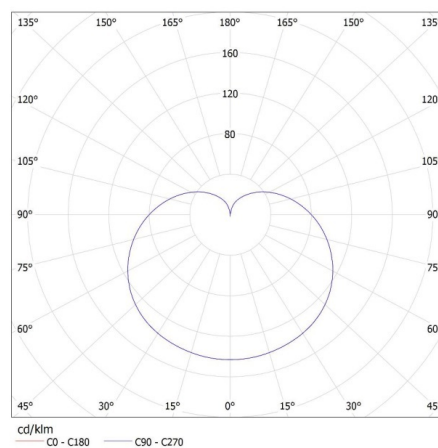

KANLUX S.A. (kat 27272) IQ-LED A60 5,5W-CW / LDC (Polar)