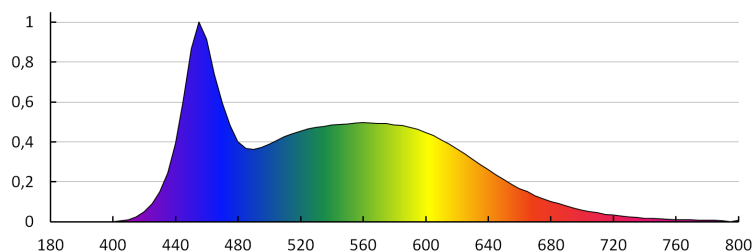

27272 IQ-LED A60 5,5W-CW

LED източник на светлина

ЛОГИСТИЧНИ ДАННИ:

Мерна единица: брой
Как е опаковано: 10
Количество бройки в междинна опаковка: 10
Количество бройки в сборна опаковка: 50
Единично нето тегло [g]: 38
Грамаж [g]: 84
Дължина на единична опаковка [cm]: 6.5
Ширина на единична опаковка [cm]: 6
Височина на единична опаковка [cm]: 11.5
Тегло на кашон [kg]: 4.2
Ширина на кашон [cm]: 34.5
Височина на кашон [cm]: 15
Дължина на кашон [cm]: 69.5
Вместимост на кашон [m³]: 0.035966