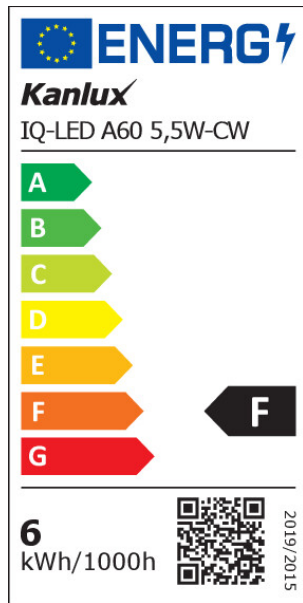

iQ-LED

Kanlux

ul. Objazdowa 1-3, 41-922 Radzionków, Poland

27272 IQ-LED A60 5,5W-CW

LED източник на светлина

Формата на светлинния източник: standard

Допълнителна информация: Източник на светлина (LS)

Съдържание на живак: не

ПАРАМЕТРИ ЗА СВЕТИННИ ИЗТОЧНИЦИ С НЕОРГАНИЧНИ СВЕТОДИОДИ И ОРГАНИЧНИ СВЕТОДИОДИ:

Консумация на енергия при включен източник на светлина (kWh/1000h): 6

Клас на енергийна ефективност: F

Полезния светлинен поток на светлинния източник Φ_{use} [LM]: 480

Полезния светлинен поток на светлинния източник Φ_{use} [LM]: в сфера

Корелираната цветна температура [K]: 6500

Устойчивост на цвета в елипсите на Макадам: ≤ 6

Мощност на източника на светлина в режим "включен" P_{op} [W]: 5.5

Височина на източника на светлина [mm]: 110

Широчина на източника на светлина [mm]: 60

Дълбочина на източника на светлина [mm]: 60

Индекс на цвето предаване: 80

Координати на цветността (x): 0.313

Координати на цветността (y): 0.337

Заявена еквивалентна мощност [W]: 40

R9 стойност на индекса на цвето предаване: 27

Коефициент на дълготрайност: ≥ 0.9

Експлоатационен фактор: 0.93

ПАРАМЕТРИ ЗА СВЕТИННИ ИЗТОЧНИЦИ С НЕОРГАНИЧНИ СВЕТОДИОДИ И ОРГАНИЧНИ СВЕТОДИОДИ, ЗАХРАНВАНИ ОТ ЕЛЕКТРИЧЕСКАТА МРЕЖА:

Фактор на мощността ($\cos \alpha_{\phi 1}$): 0.5

Светодиодният светлинен източник заменя луминесцентен светлинен източник без вграден баласт с определена мощност.: неприложимо

Количествен показател за фликер (Pst LM): 1,0

Количествен показател за стробоскопичен ефект (SVM): 0.4

Date of issue: 02.02.2024, 17:28

Запазва се правото за въвеждане на технически промени. Данните, съдържащи се в този материал, не са правно обвързващи. Фотометрия: резултати, получени по време на изпитване на дадения екземпляр.

BG