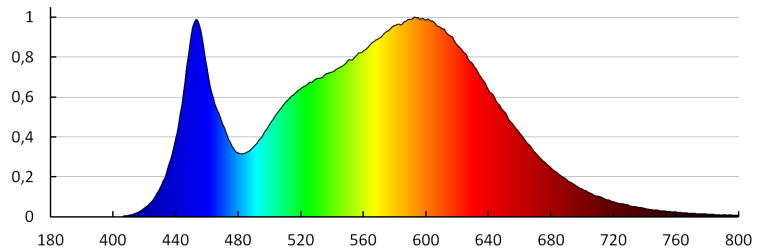

ЛОГИСТИЧНИ ДАННИ:

Мерна единица: брой

Как е опаковано: 12

Количество бройки в сборна опаковка: 12

Единично нето тегло [g]: 660

Грамаж [g]: 778.33

Дължина на единична опаковка [cm]: 157

Ширина на единична опаковка [cm]: 5.5

Височина на единична опаковка [cm]: 4

Тегло на кашон [kg]: 9.33996

Ширина на кашон [cm]: 17

Височина на кашон [cm]: 18.5

Дължина на кашон [cm]: 160

Вместимост на кашон [m³]: 0.05032