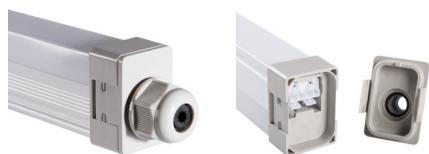

27116 TP SLIM LED 50W-NW

линейно LED осветително тяло

5905339271167

IP
65 up to
110 $\frac{\text{lm}}{\text{W}}$

ОБЩИ ДАННИ:

Цвят: бял

Място на монтаж: за монтаж върху таван, за настенен монтаж

Място на приложение: на закрито и на открито

Минимално разстояние от осветявания обект: 0,5m

Възможност за последователно свързване на осветителни тела: да

Възможност за използване с димер: не

Дължина [mm]: 1535

Широчина [mm]: 35

Височина [mm]: 55

Интегриран LED източник на светлина: да

Материал на корпуса: пластмаса

Вид присъединение: самозакljučващи се клеми

Обхват на напречните сечения на използваните кабели [mm²]: 1-2,5

Време за загряване на лампата [s]: <1

Време за пускане на лампата [s]: $\leq 0,5$