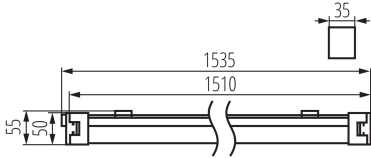

27116 TP SLIM LED 50W-NW

линейно LED осветително тяло