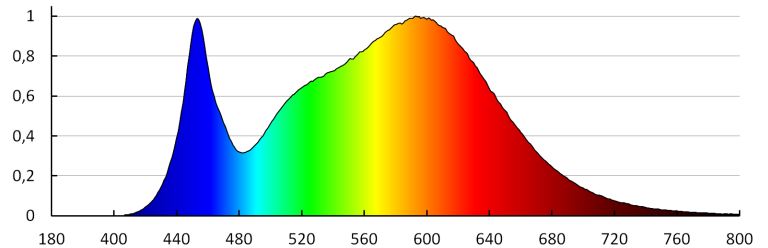

ЛОГИСТИЧНИ ДАННИ:

Мерна единица: брой
Как е опаковано: 12
Количество бройки в сборна опаковка: 12
Единично нето тегло [g]: 660
Грамаж [g]: 778.33
Дължина на единична опаковка [cm]: 157
Ширина на единична опаковка [cm]: 5.5
Височина на единична опаковка [cm]: 4
Тегло на кашон [kg]: 9.33996
Ширина на кашон [cm]: 17
Височина на кашон [cm]: 18.5
Дължина на кашон [cm]: 160
Вместимост на кашон [m³]: 0.05032