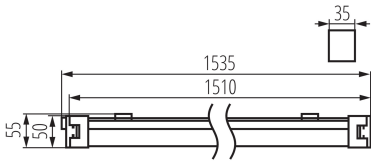

27116 TP SLIM LED 50W-NW

линейно LED осветително тяло