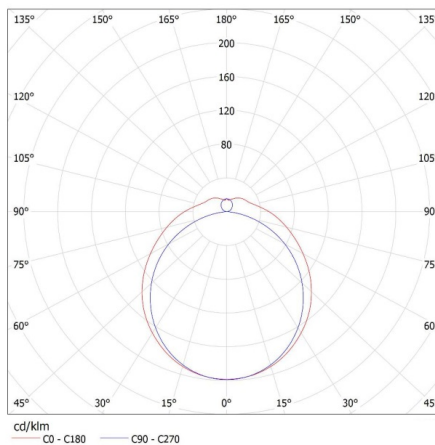

Вместимост на кашон [m³]: 0.151483

KANLUX S.A. (kat 26965) MEBA 4LED 2X150 OP PS + GLASSv4 / LDC (Polar)