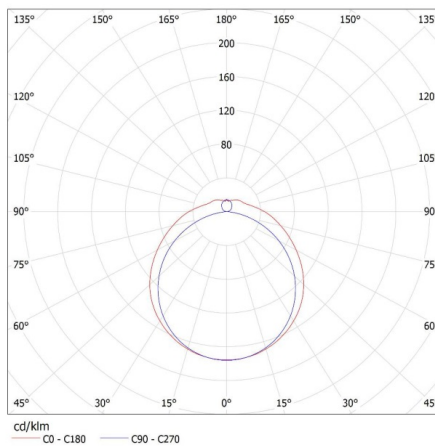

26965 MEBA 4LED 2X150 OP PS

Линейно осветително тяло за тръба LED T8