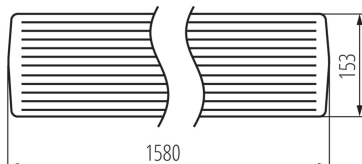

26965 MEBA 4LED 2X150 OP PS

Линейно осветително тяло за тръба LED T8

5905339269652

Kanlux MEBA 4LED е LED версия на линейно осветително тяло Kanlux MEBA. Използваните LED тръби T8 гарантират по-икономична и по-дълготрайна работа, което положително влияе върху комфорта от използването им в козметични и фризьорски салони, както и в офис помещения.

ПАРАМЕТРИ НА ПРОДУКТА:

Цвят: бял

Място на монтаж: за монтаж върху таван

Място на приложение: на закрито

Минимално разстояние от осветявания обект: 0,5m

Източник на светлина включен в комплекта: не

Захранване на лампите T8 LED: едностранно

Дължина [mm]: 1580

Широчина [mm]: 153

Височина [mm]: 65

Номинално напрежение [V]: 220-240 AC

Номинална честота [Hz]: 50

Максимална мощност [W]: 2 x max 58

Категория на защита от токов удар: I

Материал на дифузера: PS

Източник на светлина: T8 LED

Цокъл: G13

Обхват на околната температура, на която може да

бъде изложен продуктът [°C]: 5÷25

Материал на корпуса: пластмаса, стомана

Вид присъединение: клеморед с винтови клеми

Обхват на напречните сечения на използваните кабели [mm²]: 1-2,5

Степен на защита IP: 20

ЛОГИСТИЧНИ ДАННИ:

Как е опаковано: 8

Количество бройки в междинна опаковка: 1

Количество бройки в сборна опаковка: 8

Единично нето тегло [g]: 1544

Грамаж [g]: 2051.67

Дължина на единична опаковка [cm]: 157

Ширина на единична опаковка [cm]: 15.5

Височина на единична опаковка [cm]: 7

Тегло на кашон [kg]: 16.41336

Ширина на кашон [cm]: 29.5

Височина на кашон [cm]: 32.5

Дължина на кашон [cm]: 158