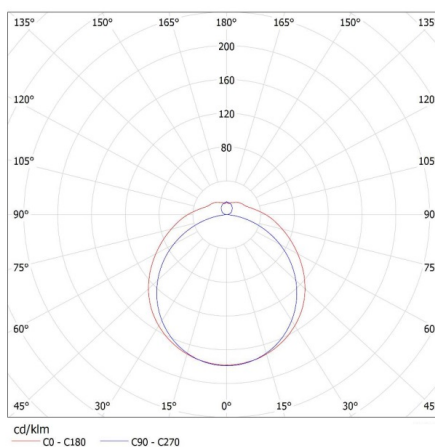

KANLUX S.A. (kat 26965) MEBA 4LED 2X150 OP PS + GLASSv2 / LDC (Polar)

KANLUX S.A. (kat 26965) MEBA 4LED 2X150 OP PS + GLASSv3 / LDC (Polar)