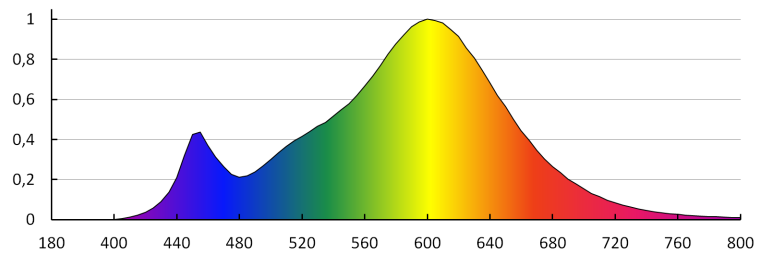

LED източник на светлина

коэффициент на дълготрайност на лампата след период от 6000h [%]: ≥ 90
коэффициент на запазване на светлинния поток на лампата след изтичане на номиналния срок на експлоатация [%]: ≥ 70
коэффициент на запазване на светлинния поток на лампата след 6000h [%]: ≥ 80
Декларация за еквивалентност на мощността [W]: 60

KANLUX S.A. (kat 26762) BILO HI 8W E14-WW / LDC (Polar)