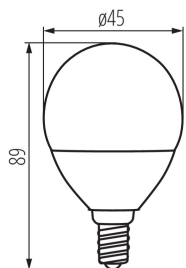

LED източник на светлина

Kanlux BILO HI е издръжливост, получена благодарение на иновативната LED SMD технология и керамичния корпус. Всички Kanlux BILO HI модели се характеризират с висока светлинна ефективност, защото при 8W консумация на енергия те излъчват светлина с поток от 800 lm. Тези източници с база E14 и E27 и "топката" на източника са идеални за аплици и полилеи на всички места, където естетиката и много светлина с ниска мощност са важни.

ОБЩИ ДАННИ:

Цвят: бял

Лампата е предназначена за акцентно осветление: неприложимо

Възможност за използване с димер: не

Височина [mm]: 89

Диаметър [mm]: 45

ТЕХНИЧЕСКИ ДАННИ:

Номинално напрежение [V]: 220-240 AC

Номинална честота [Hz]: 50/60

Фактор на мощността на лампата: 0.5

Номинална мощност [W]: 8

Материал: керамика

Материал на дифузера: пластмаса

Източник на светлина: G45

Вид диод: LED SMD

Сумарния обявен светлинен поток [lm]: 800

Цвят на светлината: топлобял

Цветова температура [K]: 3000

Устойчивост на цвета [SDCM]: ≤6

Индекс на цвето предаване Ra: ≥80

Номинален срок на експлоатация [h]: 17500

Брой цикли вкл. / изкл.: ≥15000

Номинален ъгъл на светлинния сноп [°]: 210

Номинален ъгъл на светлинния сноп [°]: 210

EEI за източника на светлина: A+

Номинален ток на лампата [mA]: 57

Годишен разход на енергия [kWh]/1000h: 8

Светлинна ефективност на лампата [lm/W]: 100

Време за пускане [s]: ≤0,5

Време за загряване на лампата до 60% от пълния светлинен поток [s]: незначим

Време за загряване на лампата до 95% [s]: <2

Индикатор за преждевременно излизане от строя на лампата: <5% po 1000h