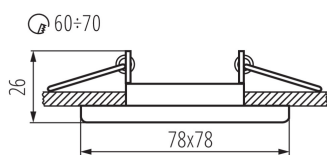

Пръстен на точково осветително тяло

Луните Kanlux NESTA са достъпни във версия с подвижен пръстен, който дава възможност източникът на светлина да бъде насочен в желаната посока, и с неподвижен пръстен. Осветителните тела, предназначени за вграждане в таван, ще бъдат идеални като помощно осветление в домовете, кафенетата, ресторантите - навсякъде, където искаме да акцентираме върху интересната аранжировка на помещението. Съчетани в група, осветителните тела могат успешно да изпълняват функцията и на основно осветление.

ОБЩИ ДАННИ:

Цвят: черен матов

Необходимост от използване на самоекраниращи лампи: да

Място на монтаж: за вграждане в таван

Място на приложение: на закрито

Минимално разстояние от осветявания обект: 0,5m

декоративен пръстен без керамична фасунга: да

Сменяем източник на светлина: да

Продуктът не е подходящ за прикриване с термоизолационен материал: да

източник на светлина включен в комплекта: не

Дължина [mm]: 78

Широчина [mm]: 78

Височина [mm]: 26

Монтажен отвор [mm]: Ø60-70

ТЕХНИЧЕСКИ ДАННИ:

Номинално напрежение [V]: 12 AC; 12 DC; 220-240 AC

Максимална мощност [W]: max 35

Категория на защита от токов удар: II/III

Източник на светлина: MR16/PAR16

Цокъл: Gx5,3/GU10

Обхват на околната температура, на която може да бъде изложен продуктът [°C]: 5÷25

Осветителното тяло е пригодено за източници на светлина от енергиен клас: A++,A+,A,B,C,D,E

Материал на корпуса: сплав на алуминий

Ъглова настройка на осветителното тяло: brak

Степен на защита IP: 20