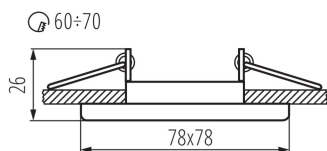

26746 NESTA DSL-B

Пръстен на точково осветително тяло

5905339267467

Луните Kanlux NESTA са достъпни във версия с подвижен пръстен, който дава възможност източникът на светлина да бъде насочен в желаната посока, и с неподвижен пръстен. Осветителните тела, предназначени за вграждане в таван, ще бъдат идеални като помощно осветление в домовете, кафенетата, ресторантите - навсякъде, където искаме да акцентираме върху интересната аранжировка на помещението. Съчетани в група, осветителните тела могат успешно да изпълняват функцията и на основно осветление.

ПАРАМЕТРИ НА ПРОДУКТА:

Цвят: черен матов

Необходимост от използване на самоекраниращи лампи: да

Място на монтаж: за вграждане в таван

Място на приложение: на закрито

Минимално разстояние от осветявания обект: 0,5m

декоративен пръстен без керамична фасунга: да

Продуктът не е подходящ за прикриване с

термоизолационен материал: да

източник на светлина включен в комплекта: не

Дължина [mm]: 78

Широчина [mm]: 78

Височина [mm]: 26

Монтажен отвор [mm]: Ø60-70

Номинално напрежение [V]: 12 AC; 12 DC; 220-240 AC

Максимална мощност [W]: max 10

Категория на защита от токов удар: II/III

Източник на светлина: MR16/PAR16

Цокъл: Gx5,3/GU10

Обхват на околната температура, на която може да

бъде изложен продуктът [°C]: 5÷25

Материал на корпуса: сплав на алуминий

Ъглова настройка на осветителното тяло: none

Степен на защита IP: 20

ЛОГИСТИЧНИ ДАННИ:

Как е опаковано: 50

Количество бройки в междинна опаковка: 1

Количество бройки в сборна опаковка: 50

Единично нето тегло [g]: 48

Грамаж [g]: 82.2

Дължина на единична опаковка [cm]: 10.5