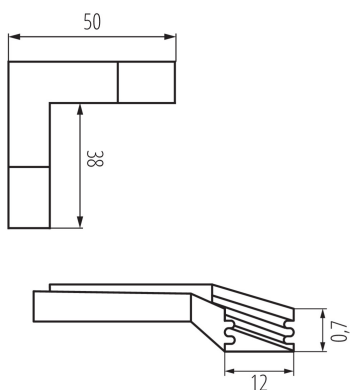

26604 CONNECT-L B

Съединителен елемент за алуминиеви профили

ОБЩИ ДАННИ:

Цвят: алуминий

ТЕХНИЧЕСКИ ДАННИ:

Материал: сплав на алуминий