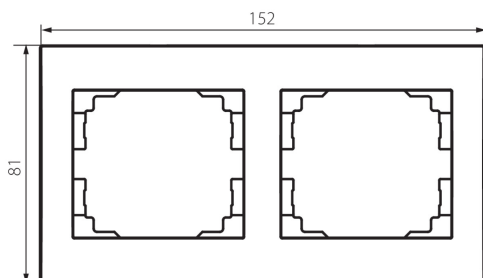

25295 LOGI 02-1470-041 gr

Двойна хоризонтална рамка

5905339252951

ОБЩИ ДАННИ:

Цвят: графитен
Широчина [mm]: 152
Височина [mm]: 81

ТЕХНИЧЕСКИ ДАННИ:

Пластмаса: ABS

ЛОГИСТИЧНИ ДАННИ:

Как е опаковано: 10
Количество бройки в междинна опаковка: 10
Количество бройки в сборна опаковка: 120
Единично нето тегло [g]: 22
Грамаж [g]: 33.58
Дължина на единична опаковка [cm]: 10
Ширина на единична опаковка [cm]: 1.5
Височина на единична опаковка [cm]: 22
Тегло на кашон [kg]: 4.0296
Ширина на кашон [cm]: 18
Височина на кашон [cm]: 42
Дължина на кашон [cm]: 37.5
Вместимост на кашон [m³]: 0.02835