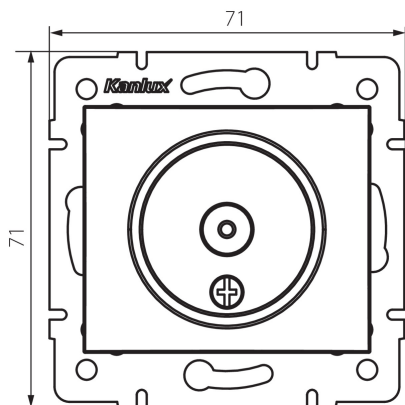

25038 DOMO 01-1300-050 sz

Антенно крайно гнездо от тип TV

5905339250384

ОБЩИ ДАННИ:

Цвят: шампанско

Място на монтаж: за вграждане в стена

Широчина [mm]: 69

Височина [mm]: 64

Diameter of an installation box: 60

Брой гнезда: 1

ТЕХНИЧЕСКИ ДАННИ:

Материал: PC

Вид гнезда: за антена от тип tv крайно

Пластмаса: PC

Степен на защита IP: 20

ЛОГИСТИЧНИ ДАННИ:

Как е опаковано: 10

Количество бройки в междинна опаковка: 10

Количество бройки в сборна опаковка: 120

Единично нето тегло [g]: 60

Грамаж [g]: 72.5

Дължина на единична опаковка [cm]: 10

Ширина на единична опаковка [cm]: 4

Височина на единична опаковка [cm]: 14

Тегло на кашон [kg]: 8.7

Ширина на кашон [cm]: 25.5

Височина на кашон [cm]: 32

Дължина на кашон [cm]: 44

Вместимост на кашон [m³]: 0.035904