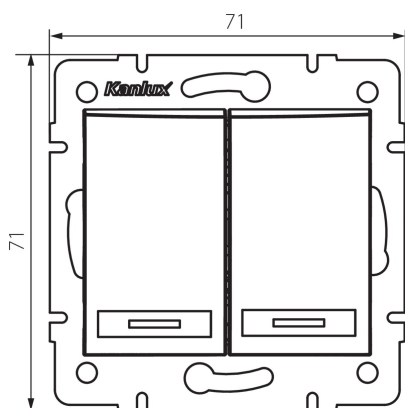

24893 DOMO 01-1023-241 gr

Двоен електрически ключ LED

5905339248930

ОБЩИ ДАННИ:

Цвят: графитен
Място на монтаж: за вграждане в стена
Подсветка: да
Широчина [mm]: 71
Височина [mm]: 71
Diameter of an installation box: 60
Installation depth: 25

ТЕХНИЧЕСКИ ДАННИ:

Номинално напрежение [V]: 250 AC
Материал: PC
Material of contacts: CuSn94
Вид клема: бърза връзка
Пластмаса: PC
Брой лостове: 2
Номинален ток [AX]: 10
Степен на защита IP: 20

ЛОГИСТИЧНИ ДАННИ:

Как е опаковано: 10
Количество бройки в междинна опаковка: 10
Количество бройки в сборна опаковка: 120
Единично нето тегло [g]: 82
Грамаж [g]: 95.75
Дължина на единична опаковка [cm]: 10
Ширина на единична опаковка [cm]: 4.5
Височина на единична опаковка [cm]: 14
Тегло на кашон [kg]: 11.49
Ширина на кашон [cm]: 25.5
Височина на кашон [cm]: 32
Дължина на кашон [cm]: 44
Вместимост на кашон [m³]: 0.035904