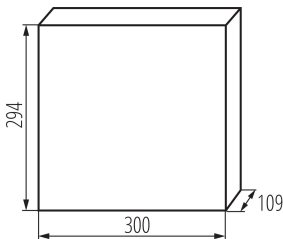

## 24178 KDB-S24PM

Разпределително табло от серия KDB

Разпределителни табла от серията KDB, отговарящи на изискването за топлоустойчивост при температура от 650°C, могат да се използват само върху незапалими повърхности (напр. плътни стени от незапалими материали). Не могат да се използват върху запалими повърхности (например гипсокартон, дървени плоскости и др.), върху така наречените „кухи стени“ или върху технически участъци

### ОБЩИ ДАННИ:

**Цвят:** бял

**Цвят на вратата:** бял

**Място на монтаж:** за настенен монтаж

**Норма:** PN-EN 62208

**Дължина [mm]:** 300

**Широчина [mm]:** 109

**Височина [mm]:** 294