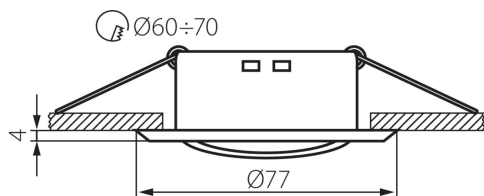

Пръстен на точково осветително тяло

5905339239594

ОБЩИ ДАННИ:

Цвят: матов хром

Необходимост от използване на самоекраниращи лампи : да

Място на монтаж: за вграждане в таван

Място на приложение: на закрито

Минимално разстояние от осветявания обект : 0,5m
декоративен пръстен без керамична фасунга : да

Продуктът не е подходящ за прикриване с термоизолационен материал: да

Височина [mm]: 25

Диаметър [mm]: 77

Монтажен отвор [mm]: Ø60-70

ТЕХНИЧЕСКИ ДАННИ:

Номинално напрежение [V]: 12 AC; 12 DC; 220-240 AC

Максимална мощност [W]: max 10

Материал на корпуса: стомана

Ъглова настройка на осветителното тяло : в една ос

Ъглова настройка на осветителното тяло [°]: 15

Степен на защита IP: 20

ЛОГИСТИЧНИ ДАННИ:

Мерна единица: брой

Как е опаковано: 50

Тегло на кашон [kg]: 3.98

Ширина на кашон [cm]: 20

Височина на кашон [cm]: 19

Дължина на кашон [cm]: 45

Вместимост на кашон [m³]: 0.0171

Пръстен на точково осветително тяло

ДОПЪЛНИТЕЛНА ИНФОРМАЦИЯ:

- декоративен пръстен без керамична фасунга