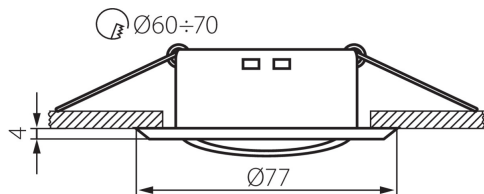

Пръстен на точково осветително тяло

ОБЩИ ДАННИ:

Цвят: матов хром

Необходимост от използване на самоекраниращи лампи:
да

Място на монтаж: за вграждане в таван

Място на приложение: на закрито

Минимално разстояние от осветявания обект: 0,5m
декоративен пръстен без керамична фасунга: да

**Продуктът не е подходящ за прикриване с
термоизолационен материал:** да

Височина [mm]: 25

Диаметър [mm]: 77

Монтажен отвор [mm]: Ø60-70

ТЕХНИЧЕСКИ ДАННИ:

Номинално напрежение [V]: 12 AC; 12 DC; 220-240 AC

Материал на корпуса: стомана

Ъглова настройка на осветителното тяло: в една ос

Ъглова настройка на осветителното тяло [°]: 15

Степен на защита IP: 20

ДОПЪЛНИТЕЛНА ИНФОРМАЦИЯ:

- декоративен пръстен без керамична фасунга