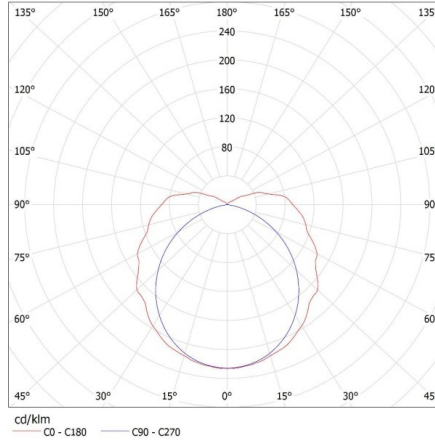

22803 MAH PLUS-158/4LED/PC

Прахоустойчиво осветително тяло за тръба LED

KANLUX S.A. (kat 22803) MAH PLUS-158/4LED/PC + GLASSv4 / LDC (Polar)

Luminaire: KANLUX S.A. (kat 22803) MAH PLUS-158/4LED/PC + GLASSv4
Lamps: 1 x T8 LED GLASSv4 24W-NW