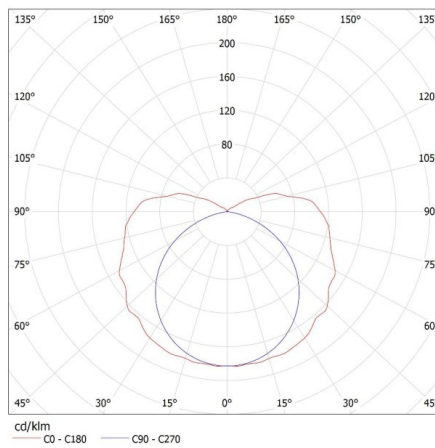

KANLUX S.A. (kat 22803) MAH PLUS-158/4LED/PC + GLASSv3 / LDC (Polar)