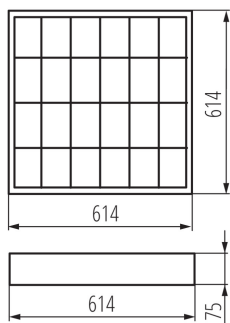

Растерно осветително тяло за външен монтаж

Kanlux NOTUS 4LED са растерни таванни осветителни тела, подходящи за LED лампи T8. Произведени са в Полша, с компоненти от полски доставчици. Растерните осветителни тела са добро решение за осветление на промишлени и офис помещения. В допълнение LED крушките спомагат за по-ниската консумация на електрическа енергия.

ОБЩИ ДАННИ:

Цвят: бял

Място на монтаж: за монтаж върху таван

Място на приложение: на закрито

Минимално разстояние от осветявания обект: 0,5m

Сменяем източник на светлина: да

източник на светлина включен в комплекта: не

Захранване на лампите T8 LED: едностранно

Дължина [mm]: 614

Широчина [mm]: 614

Височина [mm]: 75

ТЕХНИЧЕСКИ ДАННИ:

Номинално напрежение [V]: 220-240 AC

Номинална честота [Hz]: 50/60

Максимална мощност [W]: 4 x max 18

Категория на защита от токов удар: I

Източник на светлина: T8 LED

Цокъл: G13

Обхват на околната температура, на която може да бъде изложен продуктът [°C]: 5÷25

Осветителното тяло е пригодно за източници на светлина от енергиен клас: A++,A+,A

Материал на корпуса: стомана

Материал на отражателя: сплав на алуминий

Вид присъединение: самозаклучващи се клемми

Обхват на напречните сечения на използваните кабели [mm²]: 1÷2,5

Степен на защита IP: 20