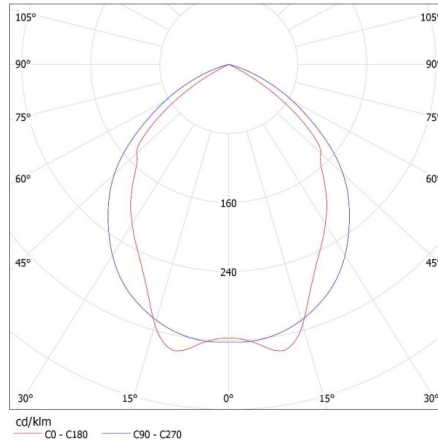

22671 NOTUS 4LED 418 NT

Растрерно осветително тяло за външен монтаж

KANLUX S.A. (kat 22671) NOTUS 4LED 418 NT + GLASSv2 / Krzywa rozsyłu światła (biegunowo)