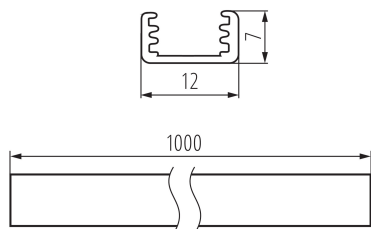

19161 PROFILO B

Алуминиев профил

26569

SHADE B/F-W

Бял дифузер за алуминиев профил, комплект 10 бр., SHADE B/F-W(26569)

26571

SHADE B/F-W 2M

Бял дифузер за алуминиев профил, комплект 10 бр., SHADE B/F-W 2M(26571)

26596

HANDLE B/F

Държач за закрепване на алуминиев профил, HANDLE B/F (26596)

26604

CONNECT-L B

Съединител за алуминиев профил, CONNECT-L B (26604)

19181

STOPPER B

Тапа за алуминиев профил, STOPPER B (19181)