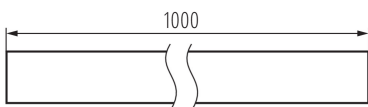

Алуминиев профил

ОБЩИ ДАННИ:

Цвят: anodowany
Дължина [mm]: 1000
Широчина [mm]: 12.2
Височина [mm]: 7

ТЕХНИЧЕСКИ ДАННИ:

Материал: сплав на алуминий

АКСЕСОАРИ:

26568 SHADE B/F-FR Дифузер с матов ефект за алуминиев профил, комплект 10 бр., SHADE B/F-FR(26568)