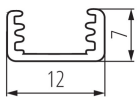

Алуминиев профил

ОБЩИ ДАННИ:

Цвят: anodowany
Дължина [mm]: 1000
Широчина [mm]: 12.2
Височина [mm]: 7

ТЕХНИЧЕСКИ ДАННИ:

Материал: сплав на алуминий

АКСЕСОАРИ:

26568 SHADE B/F-FR Дифузер с матов ефект за алуминиев профил, комплект 10 бр., SHADE B/F-FR(26568)