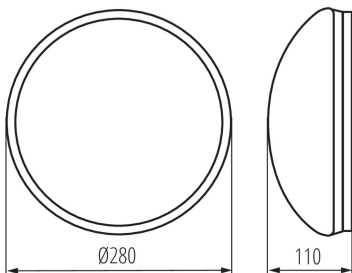

Плафониера със сменяем източник на светлина

Kanlux PIRES е плафониера с минималистичен вид, снабдена с микровълнов сензор за движение с 9 метров обхват за регистриране на движението. Допълнително преимущество на това осветително тяло е и възможността за регулиране на продължителността на светене от 8 секунди до 12 минути.

ОБЩИ ДАННИ:

Цвят: бял

Място на монтаж: за настенен монтаж, за монтаж върху таван

Място на приложение: на закрито и на открито

Минимално разстояние от осветявания обект: 0,5m

Сменяем източник на светлина: да

Източник на светлина включен в комплекта: не

Височина [mm]: 110

Диаметър [mm]: 280

ТЕХНИЧЕСКИ ДАННИ:

Номинално напрежение [V]: 220-240 AC

Номинална честота [Hz]: 50/60

Максимална мощност [W]: max 60

Категория на защита от токов удар: II

Материал на дифузера: стъкло

Източник на светлина: GLS/CFL/LED

Цокъл: E27

Обхват на околната температура, на която може да бъде изложен продуктът [°C]: 5÷35

Осветителното тяло е пригодено за източници на светлина от енергиен клас: A++,A+,A,B,C,D,E

Материал на корпуса: стомана

Вид присъединение: клеморед с винтови клеми

Обхват на напречните сечения на използваните кабели [mm²]: 1-2,5

Степен на защита IP: 44