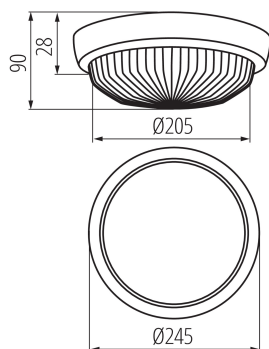

Плафониера Kanlux SANGA е икономично решение както за стълбища, мазета, тавани, гаражи, така и за тераси и балкони.

ОБЩИ ДАННИ:

Цвят: бял

Място на монтаж: за настенен монтаж, за монтаж върху таван

Място на приложение: на закрито и на открито

Минимално разстояние от осветявания обект: 0,5m

Сменяем източник на светлина: да

Височина [mm]: 90

Диаметър [mm]: 245

ТЕХНИЧЕСКИ ДАННИ:

Номинално напрежение [V]: 220-240 AC

Номинална честота [Hz]: 50

Максимална мощност [W]: max 25

Категория на защита от токов удар: II

Материал на дифузера: стъкло

Източник на светлина: GLS/CFL/LED

източник на светлина включен в комплекта: не

Цокъл (Източник на светлина): E27

Материал на корпуса: пластмаса

Вид присъединение: клеморед

Обхват на напречните сечения на използваните кабели [mm²]: 1-1,5

Степен на защита IP: 44

ЛОГИСТИЧНИ ДАННИ:

Мерна единица: брой

Как е опаковано: 5

Количество бройки в сборна опаковка: 5

Единично нето тегло [g]: 960

Грамаж [g]: 1162.5

Бруто тегло на един брой [g]: 782

Дължина на единична опаковка [cm]: 24.5

Ширина на единична опаковка [cm]: 18.5

Височина на единична опаковка [cm]: 24.5

Тегло на кашон [kg]: 5.8125

Ширина на кашон [cm]: 26

Височина на кашон [cm]: 40

Дължина на кашон [cm]: 69

Вместимост на кашон [m³]: 0.07176