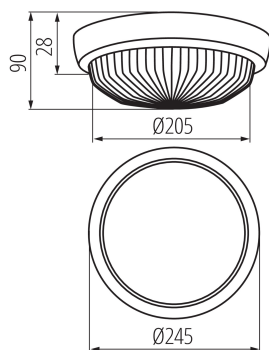

Плафониера със сменяем източник на светлина

Плафониера Kanlux SANGA е икономично решение както за стълбища, мазета, тавани, гаражи, така и за тераси и балкони.

ОБЩИ ДАННИ:

Цвят: бял

Място на монтаж: за настенен монтаж, за монтаж върху таван

Място на приложение: на закрито и на открито

Минимално разстояние от осветявания обект: 0,5m

Сменяем източник на светлина: да

Височина [mm]: 90

Диаметър [mm]: 245

ТЕХНИЧЕСКИ ДАННИ:

Номинално напрежение [V]: 220-240 AC

Номинална честота [Hz]: 50

Максимална мощност [W]: max 25

Категория на защита от токов удар: II

Материал на дифузера: стъкло

Източник на светлина: GLS/CFL/LED

източник на светлина включен в комплекта: не

Цокъл (Източник на светлина): E27

Материал на корпуса: пластмаса

Вид присъединение: клеморед

Обхват на напречните сечения на използваните кабели [mm²]: 1-1,5

Степен на защита IP: 44