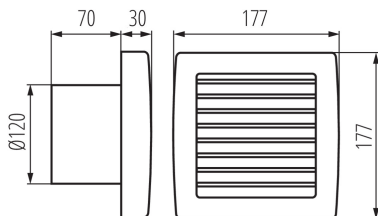

### ОБЩИ ДАННИ:

**Цвят:** бял

**Място на монтаж:** за вграждане в стена

**Място на приложение:** на закрито

**Ключ с времезакъснение:** да

**Автоматична решетка:** да

**Дължина [mm]:** 177

**Широчина [mm]:** 100

**Височина [mm]:** 177

**Монтажен отвор [mm]:** Ø120