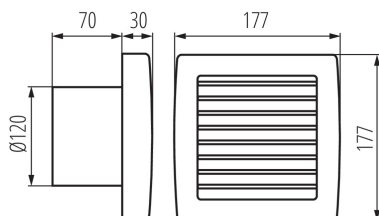

Канален вентилатор

ОБЩИ ДАННИ:

Цвят: бял

Място на монтаж: за вграждане в стена

Място на приложение: на закрито

Автоматична решетка: да

Дължина [mm]: 177

Широчина [mm]: 100

Височина [mm]: 177

Монтажен отвор [mm]: Ø120

ТЕХНИЧЕСКИ ДАННИ:

Номинално напрежение [V]: 220-240 AC

Номинална честота [Hz]: 50/60

Максимална мощност [W]: 20

Категория на защита от токов удар: II

Скорост на двигателя: 2550

Вид присъединение: клеморед

Обхват на напречните сечения на използваните кабели [mm²]: 1

Акустично налягане [dB]: 42

Дебит на въздуха [m³/h]: 150

Консумация на мощност от двигателя [W]: 20

Степен на защита IP: X4