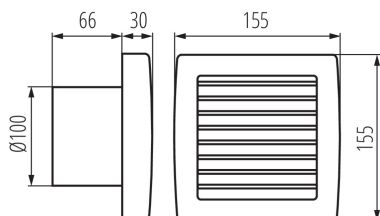

### ОБЩИ ДАННИ:

**Цвят:** бял

**Място на монтаж:** за вграждане в стена

**Място на приложение:** на закрито

**Ключ с времезакъснение:** да

**Автоматична решетка:** да

**Дължина [mm]:** 155

**Широчина [mm]:** 96

**Височина [mm]:** 155

**Монтажен отвор [mm]:** Ø100