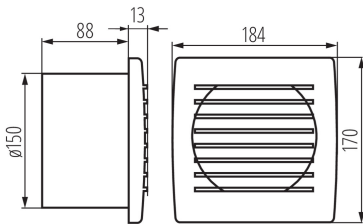

Канален вентилатор

ОБЩИ ДАННИ:

Цвят: бял

Място на монтаж: за вграждане в стена

Място на приложение: на закрито

Ключ с времезакъснение: да

Дължина [mm]: 184

Широчина [mm]: 101

Височина [mm]: 170

Монтажен отвор [mm]: Ø150

ТЕХНИЧЕСКИ ДАННИ:

Номинално напрежение [V]: 220-240 AC

Номинална честота [Hz]: 50

Максимална мощност [W]: 22

Категория на защита от токов удар: II

Скорост на двигателя: 2550

Вид лагер: плъзгащи

Вид присъединение: клеморед

Обхват на напречните сечения на използваните кабели [mm²]: 1

Акустично налягане [dB]: 38

Дебит на въздуха [m³/h]: 200

Консумация на мощност от двигателя [W]: 22

Степен на защита IP: X4

Степен на защита: II