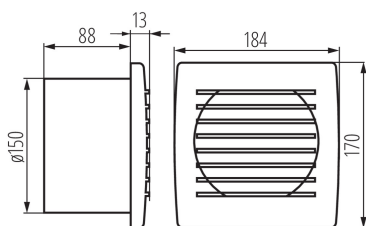

Канален вентилатор

ОБЩИ ДАННИ:

Цвят: бял

Място на монтаж: за вграждане в стена

Място на приложение: на закрито

Ключ: да

Дължина [mm]: 184

Широчина [mm]: 101

Височина [mm]: 170

Монтажен отвор [mm]: Ø150

ТЕХНИЧЕСКИ ДАННИ:

Номинално напрежение [V]: 220-240 AC

Номинална честота [Hz]: 50

Максимална мощност [W]: 22

Категория на защита от токов удар: II

Скорост на двигателя: 2550

Вид лагер: плъзгащи

Вид присъединение: клеморед

Обхват на напречните сечения на използваните кабели [mm²]: 1

Акустично налягане [dB]: 38

Дебит на въздуха [m³/h]: 200

Консумация на мощност от двигателя [W]: 22

Степен на защита IP: X4

Степен на защита: II