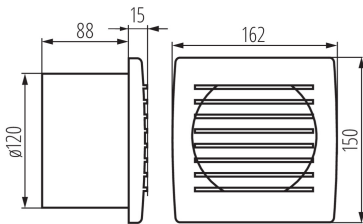

### ОБЩИ ДАННИ:

Цвят: бял

Място на монтаж: за вграждане в стена

Място на приложение: на закрито

Ключ с времезакъснение: да

Дължина [mm]: 162

Широчина [mm]: 103

Височина [mm]: 150

Монтажен отвор [mm]: Ø120

### ТЕХНИЧЕСКИ ДАННИ:

Номинално напрежение [V]: 220-240 AC

Номинална честота [Hz]: 50

Максимална мощност [W]: 20

Категория на защита от токов удар : II

Скорост на двигателя: 2550

Вид лагер: плъзгащи

Вид присъединение: клеморед

Обхват на напречните сечения на използваните кабели [mm<sup>2</sup>]: 1

Акустично налягане [dB]: 38

Дебит на въздуха [m<sup>3</sup>/h]: 150

Консумация на мощност от двигателя [W]: 20

Степен на защита IP: X4