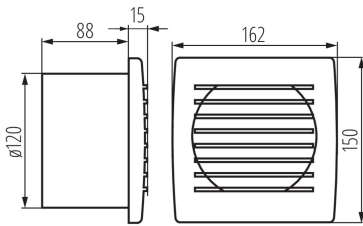

Канален вентилатор

ОБЩИ ДАННИ:

Цвят: бял

Място на монтаж: за вграждане в стена

Място на приложение: на закрито

Ключ: да

Дължина [mm]: 162

Широчина [mm]: 103

Височина [mm]: 150

Монтажен отвор [mm]: Ø120

ТЕХНИЧЕСКИ ДАННИ:

Номинално напрежение [V]: 220-240 AC

Номинална честота [Hz]: 50

Максимална мощност [W]: 20

Категория на защита от токов удар : II

Скорост на двигателя: 2550

Вид лагер: плъзгащи

Вид присъединение: клеморед

Обхват на напречните сечения на използваните кабели [mm²]: 1

Акустично налягане [dB]: 38

Дебит на въздуха [m³/h]: 150

Консумация на мощност от двигателя [W]: 20

Степен на защита IP: X4

Степен на защита: II