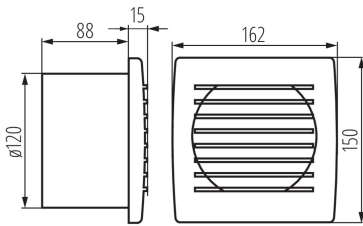

Канален вентилатор

ОБЩИ ДАННИ:

Хигрометър: да

Цвят: бял

Място на монтаж: за вграждане в стена

Място на приложение: на закрито

Ключ с времезакъснение: да

Дължина [mm]: 162

Широчина [mm]: 103

Височина [mm]: 150

Монтажен отвор [mm]: Ø120

ТЕХНИЧЕСКИ ДАННИ:

Номинално напрежение [V]: 220-240 AC

Номинална честота [Hz]: 50

Максимална мощност [W]: 20

Категория на защита от токов удар: II

Скорост на двигателя: 2550

Вид лагер: плъзгащи

Вид присъединение: клеморед

Обхват на напречните сечения на използваните кабели [mm²]: 1

Акустично налягане [dB]: 38

Дебит на въздуха [m³/h]: 150

Консумация на мощност от двигателя [W]: 20

Степен на защита IP: X4

Степен на защита: II