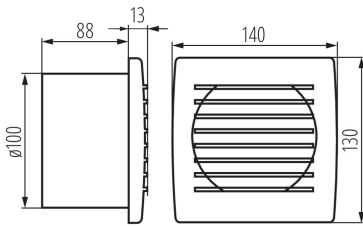

### ОБЩИ ДАННИ:

Цвет: бял

Място на монтаж: за вграждане в стена

Място на приложение: на закрито

Ключ с времезакъснение: да

Дължина [mm]: 140

Широчина [mm]: 101

Височина [mm]: 130

Монтажен отвор [mm]: Ø100