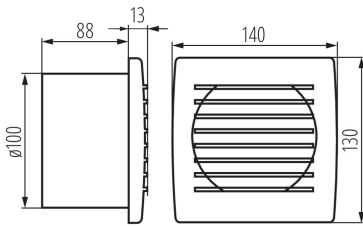

Канален вентилатор

ОБЩИ ДАННИ:

Цвет: бял

Място на монтаж: за вграждане в стена

Място на приложение: на закрито

Ключ: да

Дължина [mm]: 140

Широчина [mm]: 101

Височина [mm]: 130

Монтажен отвор [mm]: Ø100

ТЕХНИЧЕСКИ ДАННИ:

Номинално напрежение [V]: 220-240 AC

Номинална честота [Hz]: 50

Максимална мощност [W]: 19

Категория на защита от токов удар : II

Скорост на двигателя: 2550

Вид лагер: плъзгащи

Вид присъединение: клеморед

Обхват на напречните сечения на използваните кабели [mm²]: 1

Акустично налягане [dB]: 38

Дебит на въздуха [m³/h]: 100

Консумация на мощност от двигателя [W]: 19

Степен на защита IP: X4

Степен на защита: II