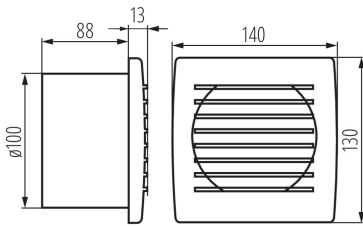

Канален вентилатор

ОБЩИ ДАННИ:

Хигрометър: да

Цвят: бял

Място на монтаж: за вграждане в стена

Място на приложение: на закрито

Ключ с времезакъснение: да

Дължина [mm]: 140

Широчина [mm]: 101

Височина [mm]: 130

Монтажен отвор [mm]: Ø100

ТЕХНИЧЕСКИ ДАННИ:

Номинално напрежение [V]: 220-240 AC

Номинална честота [Hz]: 50

Максимална мощност [W]: 19

Категория на защита от токов удар: II

Скорост на двигателя: 2550

Вид лагер: плъзгащи

Вид присъединение: клеморед

Обхват на напречните сечения на използваните кабели [mm²]: 1

Акустично налягане [dB]: 38

Дебит на въздуха [m³/h]: 100

Консумация на мощност от двигателя [W]: 19

Степен на защита IP: X4

Степен на защита: II