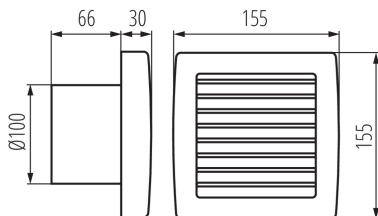

### ОБЩИ ДАННИ:

**Цвят:** бял

**Място на монтаж:** за вграждане в стена

**Място на приложение:** на закрито

**Автоматична решетка:** да

**Дължина [mm]:** 155

**Широчина [mm]:** 96

**Височина [mm]:** 155

**Монтажен отвор [mm]:** Ø100