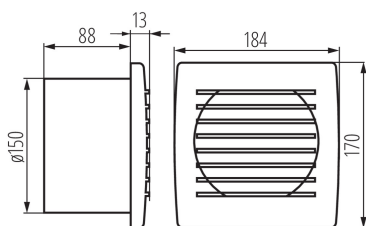

Канален вентилатор

ОБЩИ ДАННИ:

Цвят: бял

Място на монтаж: за вграждане в стена

Място на приложение: на закрито

Дължина [mm]: 184

Широчина [mm]: 101

Височина [mm]: 170

Монтажен отвор [mm]: Ø150

ТЕХНИЧЕСКИ ДАННИ:

Номинално напрежение [V]: 220-240 AC

Номинална честота [Hz]: 50

Максимална мощност [W]: 22

Категория на защита от токов удар: II

Скорост на двигателя: 2550

Вид лагер: плъзгащи

Вид присъединение: клеморед

Обхват на напречните сечения на използваните кабели [mm²]: 1

Акустично налягане [dB]: 38

Дебит на въздуха [m³/h]: 200

Консумация на мощност от двигателя [W]: 22

Степен на защита IP: X4