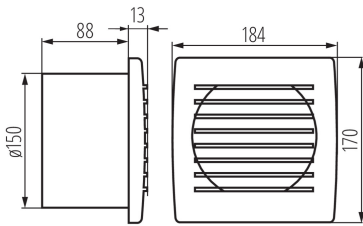

### ОБЩИ ДАННИ:

**Цвят:** бял

**Място на монтаж:** за вграждане в стена

**Място на приложение:** на закрито

**Ключ:** да

**Дължина [mm]:** 184

**Широчина [mm]:** 101

**Височина [mm]:** 170

**Монтажен отвор [mm]:** Ø150

**Дължина на кабела [m]:** 1.9