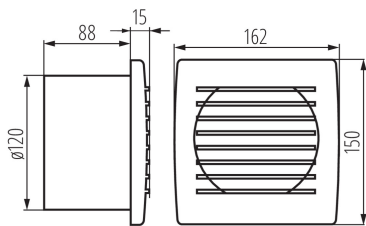

Канален вентилатор

ОБЩИ ДАННИ:

Цвят: бял

Място на монтаж: за вграждане в стена

Място на приложение: на закрито

Дължина [mm]: 162

Широчина [mm]: 103

Височина [mm]: 150

Монтажен отвор [mm]: Ø120

ТЕХНИЧЕСКИ ДАННИ:

Номинално напрежение [V]: 220-240 AC

Номинална честота [Hz]: 50

Максимална мощност [W]: 20

Категория на защита от токов удар: II

Скорост на двигателя: 2550

Вид лагер: плъзгащи

Вид присъединение: клеморед

Обхват на напречните сечения на използваните кабели [mm²]: 1

Акустично налягане [dB]: 38

Дебит на въздуха [m³/h]: 150

Консумация на мощност от двигателя [W]: 20

Степен на защита IP: X4