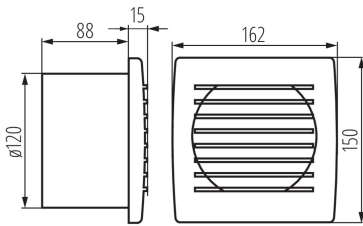

Канален вентилатор

ОБЩИ ДАННИ:

Цвят: бял

Място на монтаж: за вграждане в стена

Място на приложение: на закрито

Ключ: да

Дължина [mm]: 162

Широчина [mm]: 103

Височина [mm]: 150

Монтажен отвор [mm]: Ø120

Дължина на кабела [m]: 1.9

ТЕХНИЧЕСКИ ДАННИ:

Номинално напрежение [V]: 220-240 AC

Номинална честота [Hz]: 50

Максимална мощност [W]: 20

Категория на защита от токов удар: II

Скорост на двигателя: 2550

Вид лагер: плъзгащи

Вид присъединение: кабел завършен с щепсел

Дължина на проводника [m]: 1.9

Акустично налягане [dB]: 38

Дебит на въздуха [m³/h]: 150

Консумация на мощност от двигателя [W]: 20

Степен на защита IP: X4

Степен на защита: II