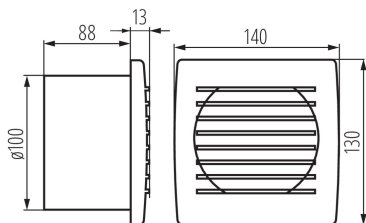

Канален вентилатор

ОБЩИ ДАННИ:

Цвят: бял

Място на монтаж: за вграждане в стена

Място на приложение: на закрито

Дължина [mm]: 140

Широчина [mm]: 101

Височина [mm]: 130

Монтажен отвор [mm]: Ø100

ТЕХНИЧЕСКИ ДАННИ:

Номинално напрежение [V]: 220-240 AC

Номинална честота [Hz]: 50

Максимална мощност [W]: 19

Категория на защита от токов удар: II

Скорост на двигателя: 2550

Вид лагер: плъзгащи

Вид присъединение: клеморед

Обхват на напречните сечения на използваните кабели [mm²]: 1

Акустично налягане [dB]: 38

Дебит на въздуха [m³/h]: 100

Консумация на мощност от двигателя [W]: 19

Степен на защита IP: X4