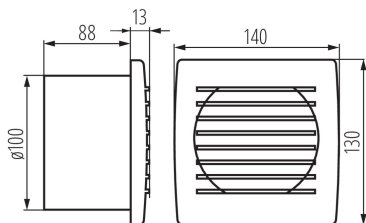

Канален вентилатор

ОБЩИ ДАННИ:

Цвят: бял

Място на монтаж: за вграждане в стена

Място на приложение: на закрито

Ключ: да

Дължина [mm]: 140

Широчина [mm]: 101

Височина [mm]: 130

Монтажен отвор [mm]: Ø100

Дължина на кабела [m]: 1.9

ТЕХНИЧЕСКИ ДАННИ:

Номинално напрежение [V]: 220-240 AC

Номинална честота [Hz]: 50

Максимална мощност [W]: 19

Категория на защита от токов удар: II

Скорост на двигателя: 2550

Вид лагер: плъзгащи

Вид присъединение: кабел завършен с щепсел

Дължина на проводника [m]: 1.9

Акустично налягане [dB]: 38

Дебит на въздуха [m³/h]: 100

Консумация на мощност от двигателя [W]: 19

Степен на защита IP: X4

Степен на защита: II