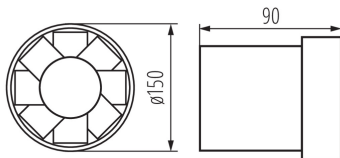

### ОБЩИ ДАННИ:

**Цвят:** бял

**Място на монтаж:** за вграждане в стена

**Място на приложение:** на закрито

**Широчина [mm]:** 90

**Диаметър [mm]:** 150

**Монтажен отвор [mm]:** Ø150