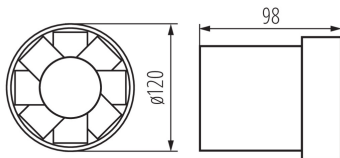

Канален вентилатор

ОБЩИ ДАННИ:

Цвят: бял

Място на монтаж: за вграждане в стена

Място на приложение: на закрито

Широчина [mm]: 98

Диаметър [mm]: 120

Монтажен отвор [mm]: Ø120

Обхват на напречните сечения на използваните кабели [mm²]: 1

Акустично налягане [dB]: 41

Дебит на въздуха [m³/h]: 150

Консумация на мощност от двигателя [W]: 20

Степен на защита IP: X4

Степен на защита: II