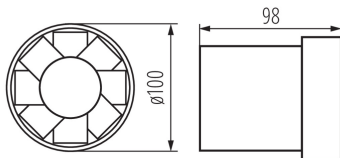

Канален вентилатор

ОБЩИ ДАННИ:

Цвят: бял

Място на монтаж: за вграждане в стена

Място на приложение: на закрито

Широчина [mm]: 98

Диаметър [mm]: 100

Монтажен отвор [mm]: Ø100

Обхват на напречните сечения на използваните кабели [mm²]: 1

Акустично налягане [dB]: 39

Дебит на въздуха [m³/h]: 100

Консумация на мощност от двигателя [W]: 19

Степен на защита IP: X4

Степен на защита: II