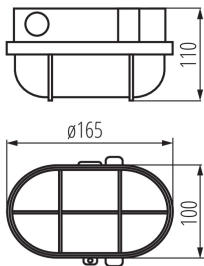

70522 MILO 7040T

Канално осветително тяло

5905339705228

Kanlux MILO е канално осветително тяло, което най-често се използва в технически помещения, гаражи, мазета, стълбища, коридори и други. **То има метална защитна решетка, която допълнително предпазва абажурата на лампата от механични повреди.**

ПАРАМЕТРИ НА ПРОДУКТА:

Цвят: сив

Място на монтаж: за настенен монтаж, за монтаж върху таван

Място на приложение: на закрито и на открито

Минимално разстояние от осветявания обект: 0,5m

Дължина [mm]: 165

Широчина [mm]: 100

Височина [mm]: 110

Номинално напрежение [V]: 220-240 AC

Номинална честота [Hz]: 50

Максимална мощност [W]: max 60

Категория на защита от токов удар: II

Материал на дифузера: стъкло

Източник на светлина: GLS/CFL/LED

Цокъл: E27

Материал на корпуса: пластмаса

Вид присъединение: клеморед

Обхват на напречните сечения на използваните кабели [mm²): 1-1,5

Степен на защита IK: 06

Степен на защита IP: 54

ЛОГИСТИЧНИ ДАННИ:

Как е опаковано: 12

Количество бройки в сборна опаковка: 12

Единично нето тегло [g]: 420

Грамаж [g]: 450

Дължина на единична опаковка [cm]: 18

Ширина на единична опаковка [cm]: 13

Височина на единична опаковка [cm]: 12

Тегло на кашон [kg]: 5.4

Ширина на кашон [cm]: 18

Височина на кашон [cm]: 35

Дължина на кашон [cm]: 48

Вместимост на кашон [m³): 0.03024