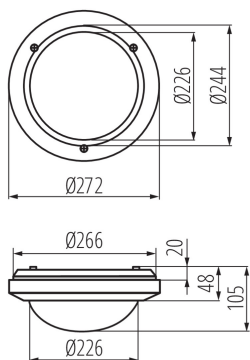

Плафониера със сменяем източник на светлина

54IP

HIGH
impact
resistance

Плафониерата Kanlux MARC DL е с прост дизайн, зад който обаче се крие висока устойчивост на удар (IK10).

Допълнителните предимства на това осветително тяло са високата степен на защита от прах и влажност (IP54) и от ултравиолетово излъчване.

ОБЩИ ДАННИ:

Цвят: бял

Място на монтаж: за настенен монтаж, за монтаж върху таван

Място на приложение: на закрито и на открито

Минимално разстояние от осветявания обект: 0,5m

Сменяем източник на светлина: да

Височина [mm]: 105

Диаметър [mm]: 244

ТЕХНИЧЕСКИ ДАННИ:

Номинално напрежение [V]: 220-240 AC

Номинална честота [Hz]: 50/60

Максимална мощност [W]: max 60

Категория на защита от токов удар: II

Материал на дифузера: PC

Източник на светлина: GLS/CFL/LED

Цокъл: E27

Обхват на околната температура, на която може да бъде изложен продуктът [°C]: -10÷35

Осветителното тяло е пригодено за източници на светлина от енергиен клас: A++,A+,A,B,C,D,E

Материал на корпуса: PC

Вид присъединение: клеморед

Обхват на напречните сечения на използваните кабели [mm²]: 1-1,5

Степен на защита IK: 10

Степен на защита IP: 54