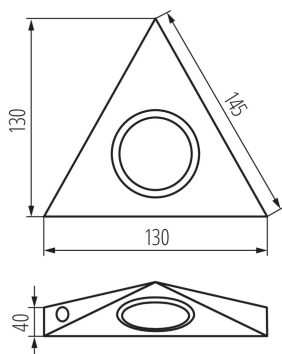

Точково осветително тяло за монтаж под шкафове

Серията луни Kanlux ZEPO е осветление, предназначено за пространството под шкафа, над кухненския плот. ZEPO са достъпни във версия с изключвател и без. Източникът на светлина, който е предназначен за луните, е JC с резба G4.

ОБЩИ ДАННИ:

Цвят: матов хром

Място на монтаж: за монтаж върху таван

Място на приложение: на закрито

Минимално разстояние от осветявания обект: 0,3m

Бутон за включване: да

Дължина [mm]: 130

Широчина [mm]: 130

Височина [mm]: 40

ТЕХНИЧЕСКИ ДАННИ:

Номинално напрежение [V]: 12 AC; 12 DC

Максимална мощност [W]: max 10

Категория на защита от токов удар: III

Материал на дифузера: стъкло

източник на светлина включен в комплекта: не

Цокъл: G4

Обхват на околната температура, на която може да бъде изложен продуктът [°C]: 5÷25

Материал на корпуса: стомана

Вид присъединение: свободни краища на кабелите

Дължина на проводника [m]: 0.1

Степен на защита IP: 20