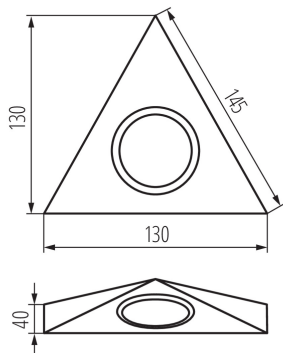

Точково осветително тяло за монтаж под шкафове

5905339043818

Серията луни Kanlux ZEPO е осветление, предназначено за пространството под шкафа, над кухненския плот. ZEPO са достъпни във версия с изключвател и без. Източникът на светлина, който е предназначен за луните, е JC с резба G4.

ОБЩИ ДАННИ:

Цвят: матов хром

Място на монтаж: за монтаж върху таван

Място на приложение: на закрито

Минимално разстояние от осветявания обект: 0,3m

Дължина [mm]: 130

Широчина [mm]: 130

Височина [mm]: 40

ТЕХНИЧЕСКИ ДАННИ:

Номинално напрежение [V]: 12 AC; 12 DC

Максимална мощност [W]: max 10

Категория на защита от токов удар: III

Материал на дифузера: стъкло

източник на светлина включен в комплекта: не

Цокъл: G4

Обхват на околната температура, на която може да бъде

изложен продуктът [°C]: 5÷25

Материал на корпуса: стомана

Вид присъединение: свободни краища на кабелите

Дължина на проводника [m]: 0.1

Степен на защита IP: 20

ЛОГИСТИЧНИ ДАННИ:

Мерна единица: брой

Как е опаковано: 50

Количество бройки в междинна опаковка: 1

Количество бройки в сборна опаковка: 50

Единично нето тегло [g]: 128

Грамаж [g]: 190

Дължина на единична опаковка [cm]: 13

Ширина на единична опаковка [cm]: 4.5

Височина на единична опаковка [cm]: 13.5

Тегло на кашон [kg]: 9.5

Ширина на кашон [cm]: 27.5

Височина на кашон [cm]: 25.5

Дължина на кашон [cm]: 67.5

Вместимост на кашон [m³]: 0.047334