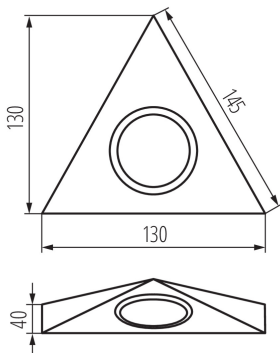

Точково осветително тяло за монтаж под шкафове

Серията луни Kanlux ZEPO е осветление, предназначено за пространството под шкафа, над кухненския плот. ZEPO са достъпни във версия с изключвател и без. Източникът на светлина, който е предназначен за луните, е JC с резба G4.

ОБЩИ ДАННИ:

Цвят: матов хром

Място на монтаж: за монтаж върху таван

Място на приложение: на закрито

Минимално разстояние от осветявания обект: 0,3m

Дължина [mm]: 130

Широчина [mm]: 130

Височина [mm]: 40

ТЕХНИЧЕСКИ ДАННИ:

Номинално напрежение [V]: 12 AC; 12 DC

Максимална мощност [W]: max 10

Категория на защита от токов удар: III

Материал на дифузера: стъкло

източник на светлина включен в комплекта: не

Цокъл: G4

Обхват на околната температура, на която може да бъде изложен продуктът [°C]: 5÷25

Материал на корпуса: стомана

Вид присъединение: свободни краища на кабелите

Дължина на проводника [m]: 0.1

Степен на защита IP: 20