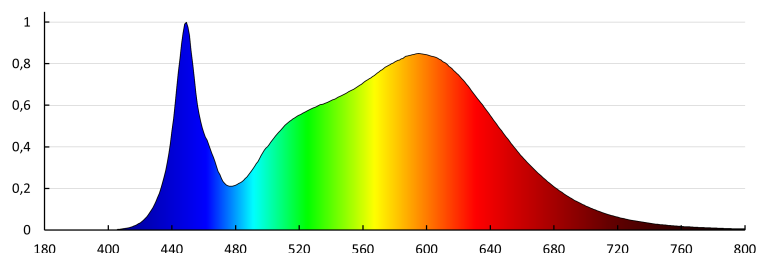

Прахохерметично осветително тяло LED

Индекс на цвето предаване: 80

Експлоатационен срок на лампата [h]: 100000

Брой цикли вкл. / изкл.: ≥ 80000

Ъгъл на светене [°]: 110

Обхват на околната температура, на която може да бъде изложен продуктът [°C]: $-20 \div 40$

Материал на корпуса: PC

Вид присъединение: самозаклучващи се клемми

Обхват на напречните сечения на използваните кабели [mm²]: $1 \div 2,5$

Степен на защита IK: 08

Степен на защита IP: 65

ДОПЪЛНИТЕЛНА ИНФОРМАЦИЯ:

- 7-годишна Гаранция при спазване на гаранционните условия, достъпни в уебсайта