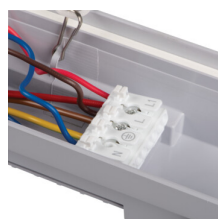

Прахохерметично осветително тяло LED

up to
170 lm/W

IP
65

EASY
Installation

Осветителните тела Kanlux MAH PRO са най-новата серия от херметични осветителни тела, характеризиращи се с отворен корпус, проектирани с най-високо качество и функционалност. Оборудвани с маркови компоненти, включително захранване TRIDONIC и светодиоди Everlight, те позволяват до 7 години гаранция. Тези осветителни тела са синоним на надеждност. Със светлинна ефективност до 170lm/W и степен на защита IP65 те осигуряват отлично осветление при всякакви условия. Освен това те са изключително гъвкави в използването си, благодарение на регулируемата си мощност и светлинен поток, както и на възможността за смяна на захранването и добавяне на сензор за движение. Лесният монтаж чрез фитинги за бързо свързване и проходно окабеляване прави инсталацията бърза и безпроблемна. Допълнително предимство е високата защита IK08 срещу механични повреди. Това е незаменима серия за тези, които изискват отлично качество и надеждност при всякакви условия.

ОБЩИ ДАННИ:

Цвят: сив

Място на монтаж: за монтаж върху таван, за настенен монтаж

Място на приложение: на закрито и на открито

Минимално разстояние от осветявания обект: 0,5m

Възможност за последователно свързване на осветителни тела: да

Възможност за използване с димер: не

Дължина [mm]: 1200

Широчина [mm]: 75

Височина [mm]: 75

Брой щуцери: 2

Интегриран LED източник на светлина: да

ТЕХНИЧЕСКИ ДАННИ:

Номинално напрежение [V]: 220-240 AC

Номинална честота [Hz]: 50

Максимална мощност [W]: 38 / 34,5 / 27,5 / 22

Категория на защита от токов удар: I

Материал на дифузера: PC

Вид диод: LED SMD

Светлинен поток [lm]: 6100 / 5600 / 4550 / 3750

Цвят на светлината: бяла

Корелираната цветна температура [K]: 4000