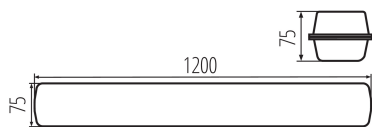

Прахохерметично осветително тяло LED