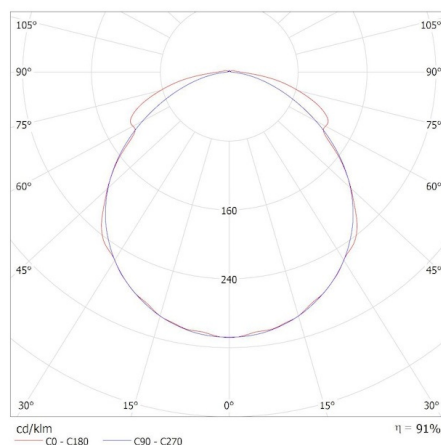

KANLUX S.A. (kat 38142) MAH PRO Y 38W 12R-NW / Krzywa rozsyłu światła (biegunowo)