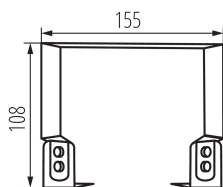

38137 HBPHS BRACKET

Акcesoари за осветително тяло тип high bay (камбана)

ДОПЪЛНИТЕЛНА ИНФОРМАЦИЯ:

- HBPHS BRACKET: монтажна скоба за осветително тяло 150W, 200W