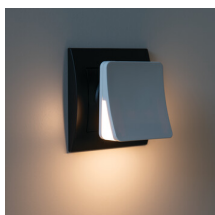

Щепселна лампа LED

Kanlux HOFI LED е щепселна лампа със сензор за здрач, подходяща за поставяне във фасунги на стълбища, в коридори, спални, детски стаи. Светлинният поток на лампата е 2 лумена (много мека светлина), можете да я включите в контакта по два начина, така че светлината да пада надолу или нагоре.

ОБЩИ ДАННИ:

Цвят: бял

Място на монтаж: гнездо за захранване

Място на приложение: на закрито

Възможност за използване с димер: не

Дължина [mm]: 60

Височина [mm]: 60

Съдържание на живак: не

Вид диод: LED SMD

Светлинен поток [lm]: 2

Цвят на светлината: топлобял

Корелираната цветна температура [K]: 3000

Устойчивост на цвета в елипсите на Макадам: 6

Брой цикли вкл. / изкл.: ≥ 20000

Светлинна ефективност на лампата [lm/W]: 7

Материал на корпуса: PC

Степен на защита IP: 20

Щепселна лампа LED